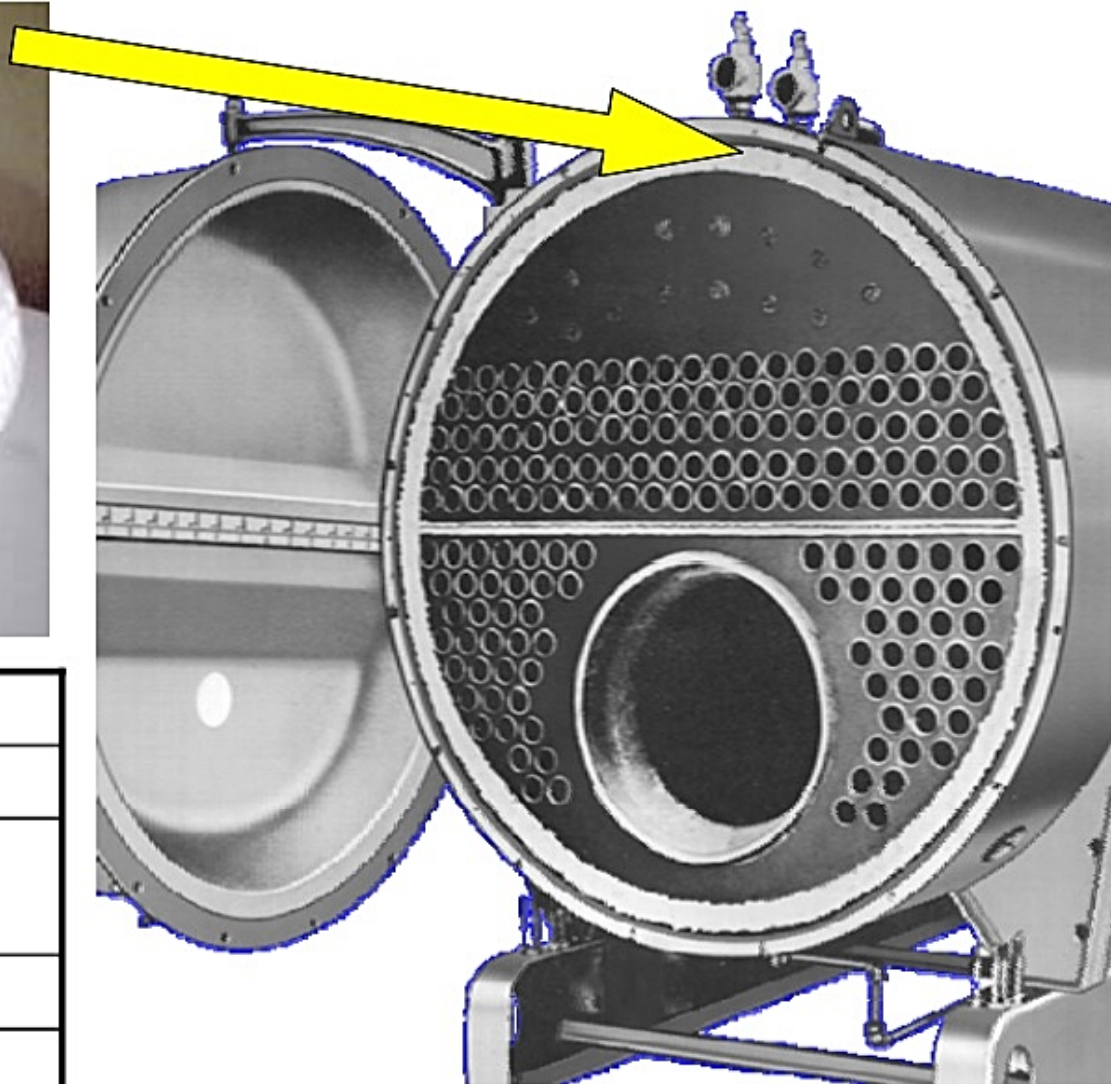

Rear Door to Tube Sheet Gasket

HP Range	Part #
CB 15-40 HP	853-01005
CB 50-100 HP (-1975)	853-01006
CB 50-100 HP (+1975)	853-01006
CB 125-200 HP	853-01007
CB 250-300 HP	853-01008
CB 400-800 HP	853-01009